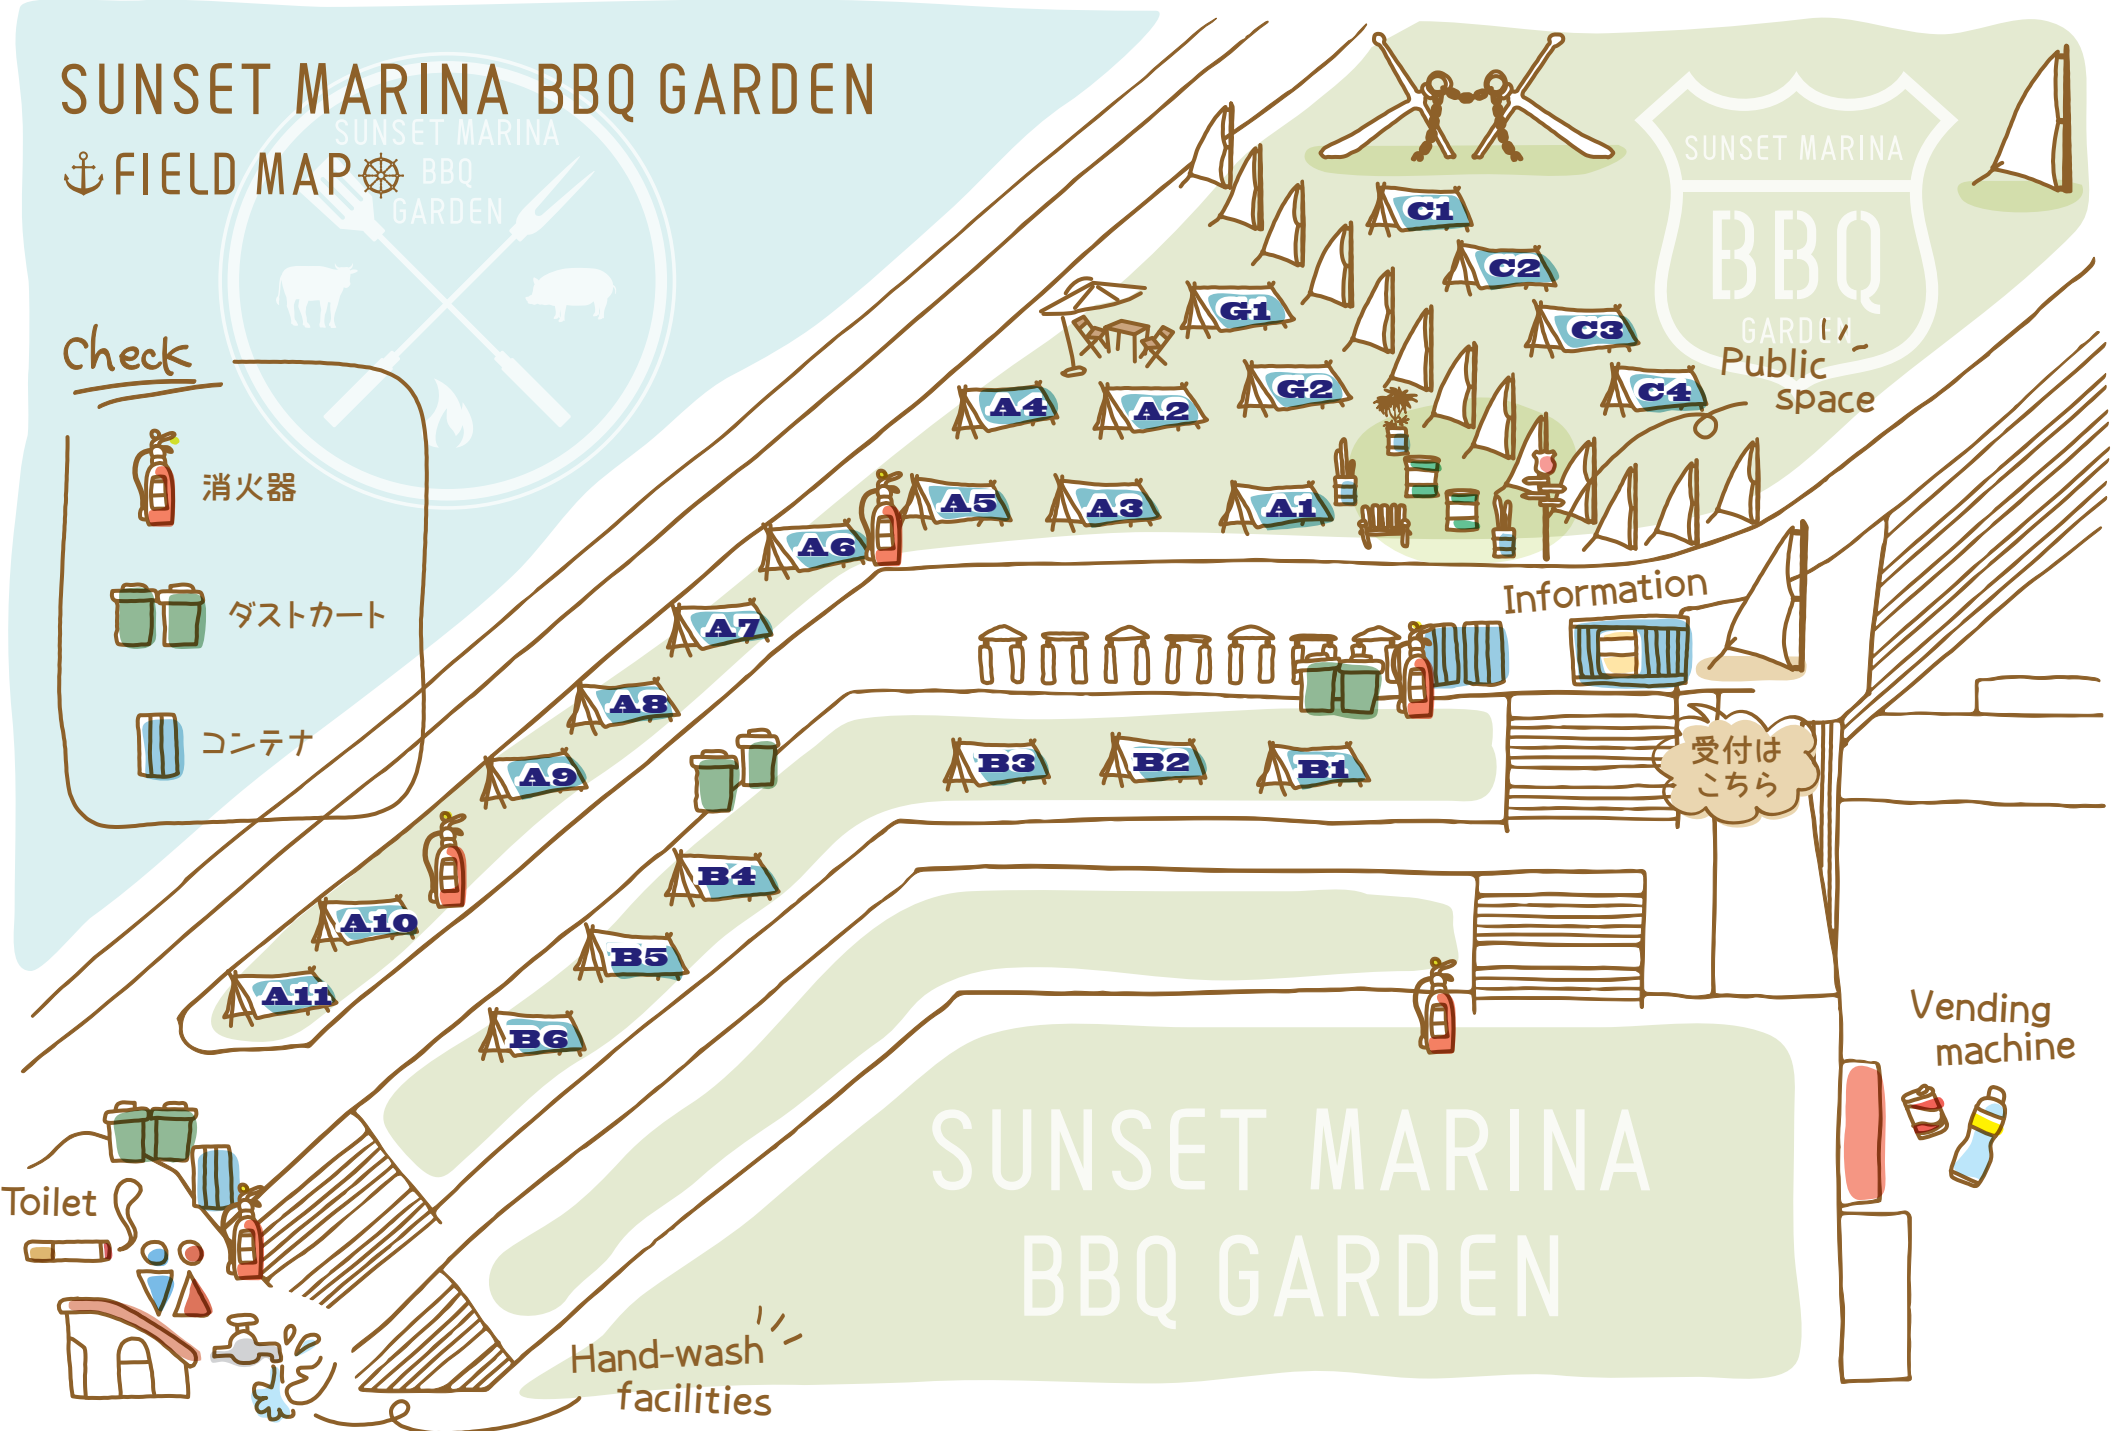

SUNSET MARINA BBQ GARDEN

ANCHOR FIELD MAP COMPASS BBQ GARDEN

Check

消火器

ダストカート

コンテナ

SUNSET MARINA
BBQ GARDEN

Vending machine